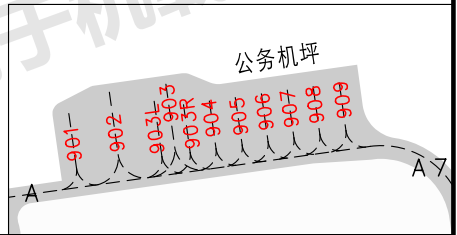

停机位置图

ATIS 126.45
TWR 118.15(118.85)
GND 121.7

三亚/凤凰

停机位1-10: PCN 91/R/B/W/T
公务机位901-909、903L、903R: PCN 85/R/B/W/T
停机位12-46: PCN 80/R/B/W/T

ATMB
此资料不可用于机载资料

修改: 公务机位重新命名

© CAAC. ALL RIGHTS RESERVED.