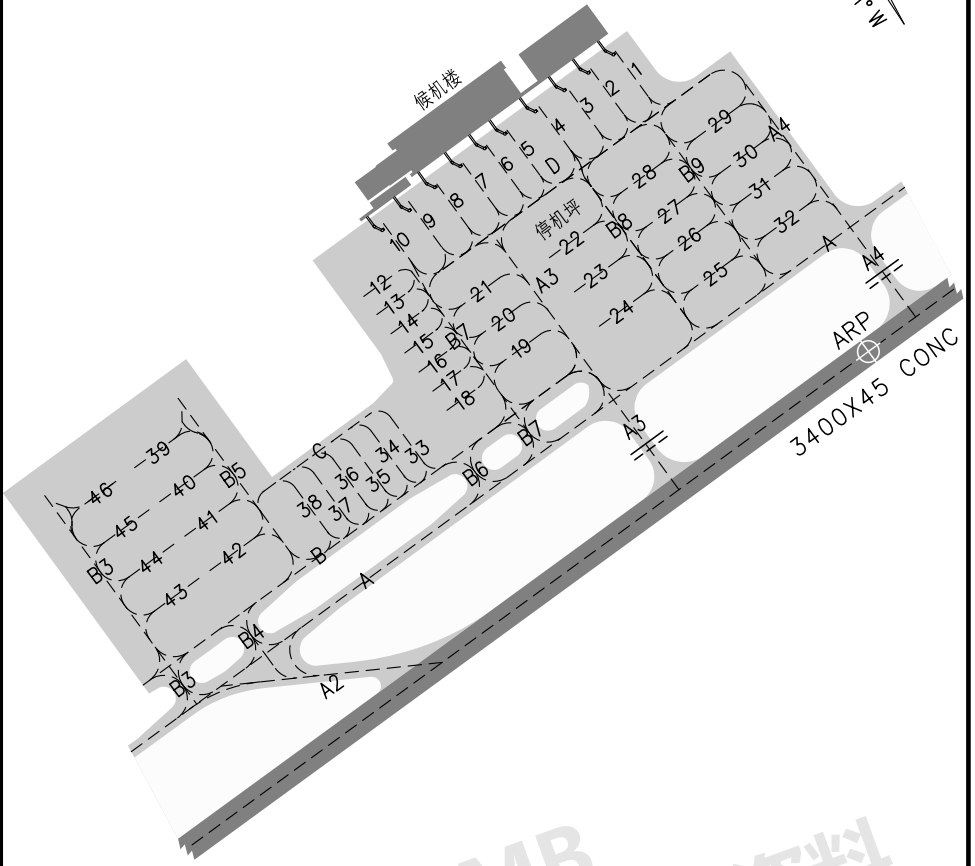

停机位置图

ATIS 126.45
TWR 118.15(118.85)
GND 121.7

三亚/凤凰

停机位1-10: PCN 91/R/B/W/T
公务机位901-909、903L、903R: PCN 85/R/B/W/T
停机位12-46: PCN 80/R/B/W/T

ATMB
此资料不可用于机载资料

修改: 公务机位重新命名

© CAAC. ALL RIGHTS RESERVED.